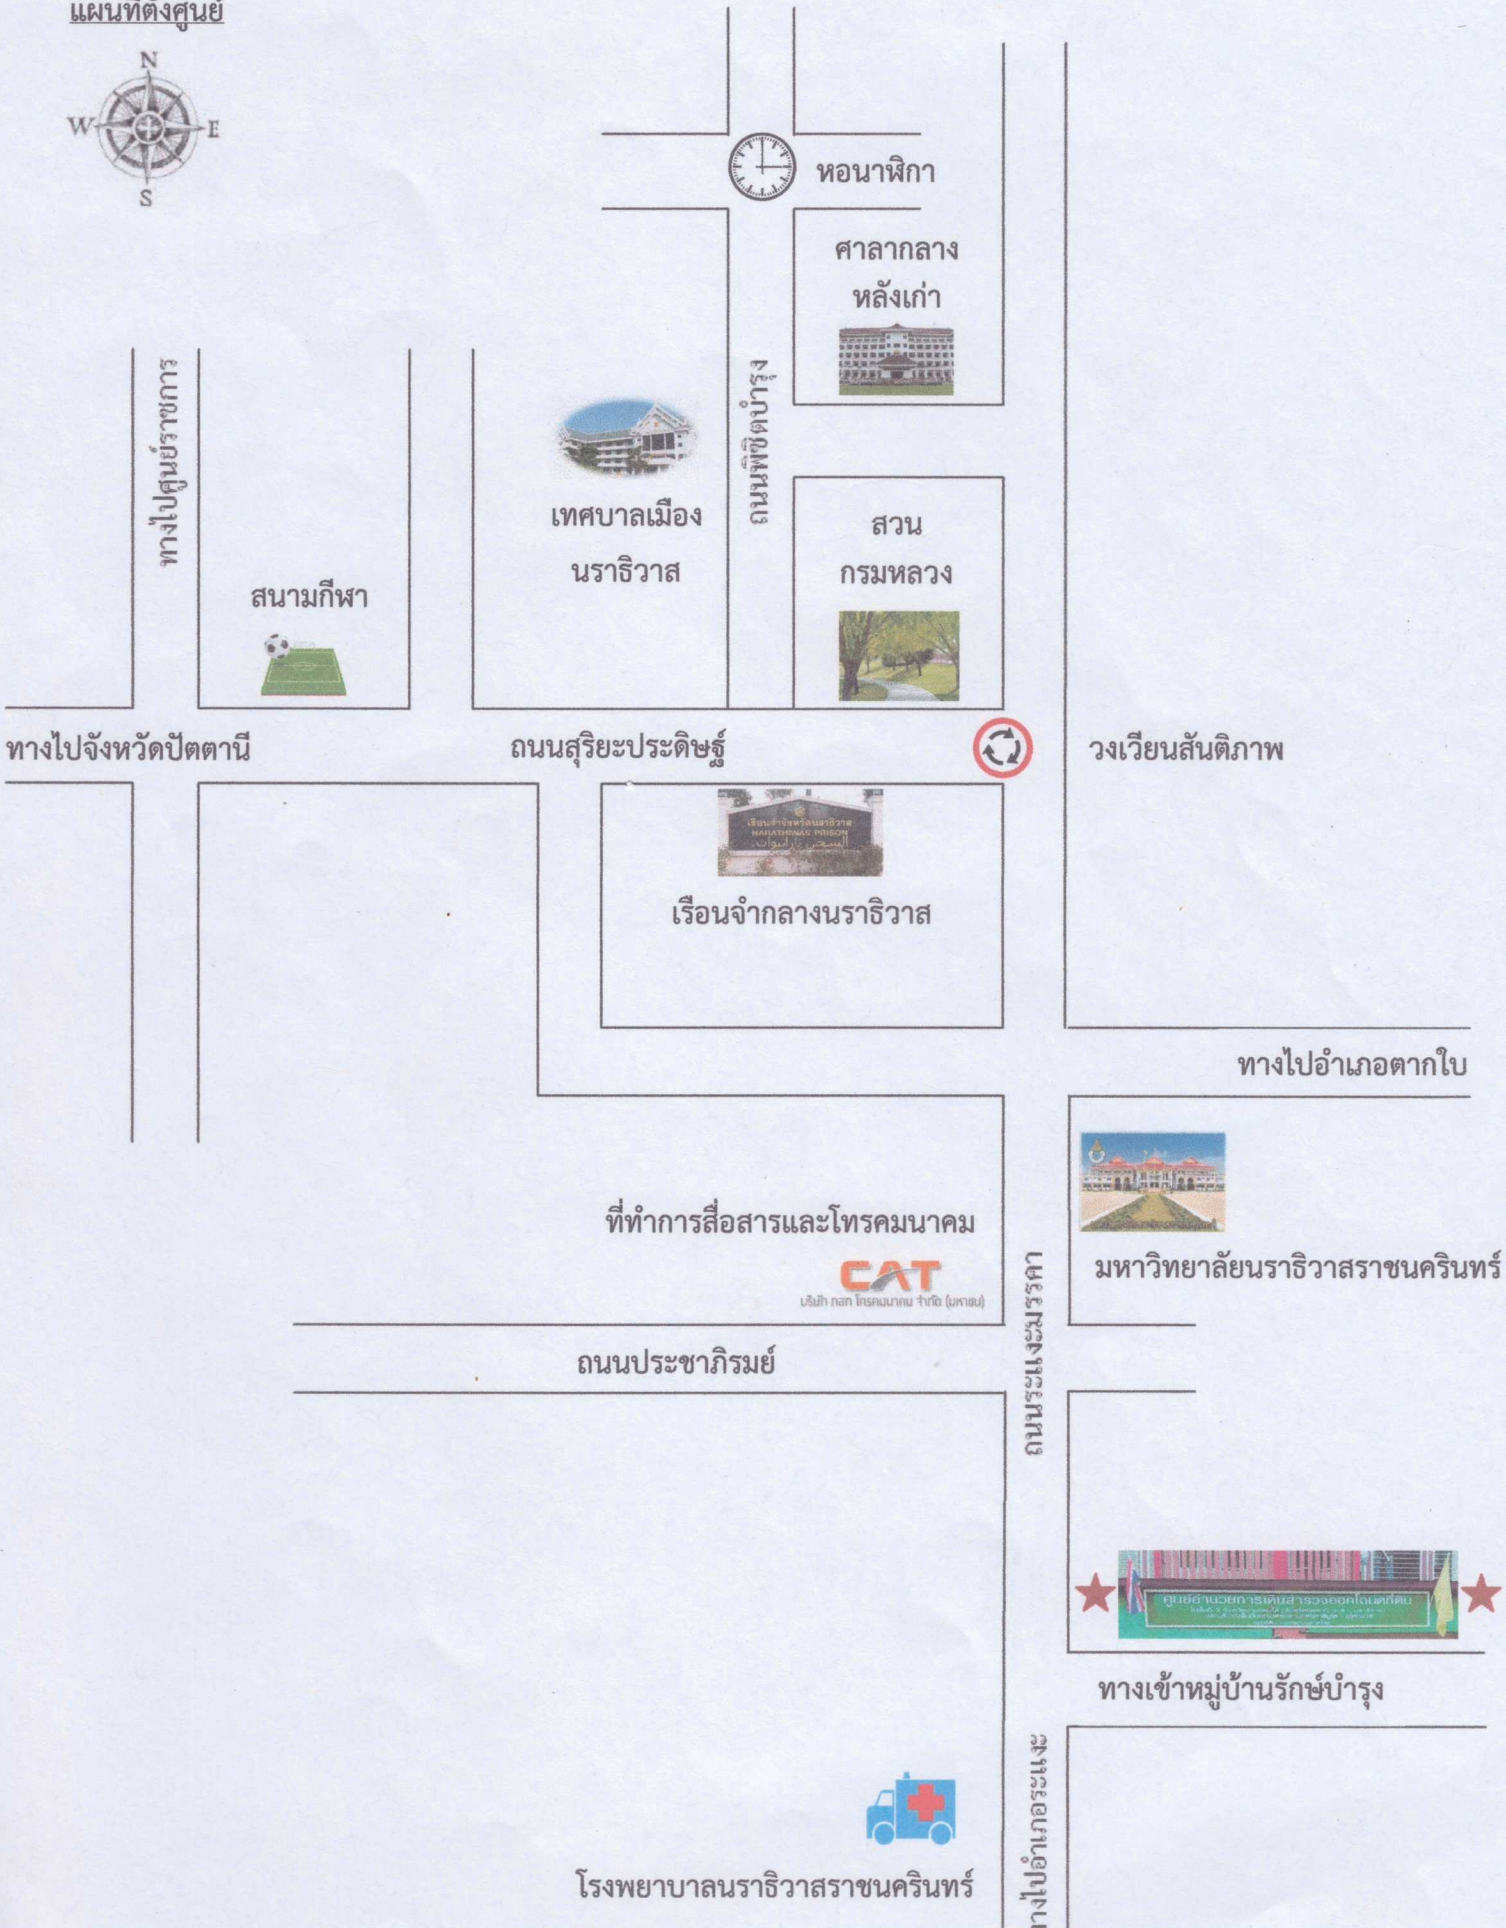

สถานที่ตั้งเลขที่ 257/45-46 หมู่บ้านรักษ์บำรุง ถนนระแงะมรรคา ตำบลบางนาค อำเภอเมือง จังหวัดนราธิวาส 96000

โทร ๐-๗๓๕๓-๐๗๒๐

แผนที่ตั้งศูนย์

ทางไปศูนย์ราชการ

สนามกีฬา

เทศบาลเมือง  
นราธิวาส

ถนนพิชิตบำรุง

ต.นาฬิกา

ศาลากลาง  
หลังเก่า

สวน  
กรมหลวง

ทางไปจังหวัดปัตตานี

ถนนสุริยะประดิษฐ์

วงเวียนสันติภาพ

เรือนจำกลางนราธิวาส

ทางไปอำเภอตากใบ

ที่ทำการสื่อสารและโทรคมนาคม

มหาวิทยาลัยนราธิวาสราชนครินทร์

ถนนประชาธิปไตย

ถนนระแงะมรรคา

ทางเข้าหมู่บ้านรักษ์บำรุง

โรงพยาบาลนราธิวาสราชนครินทร์

ทางไปอำเภอระแงะ