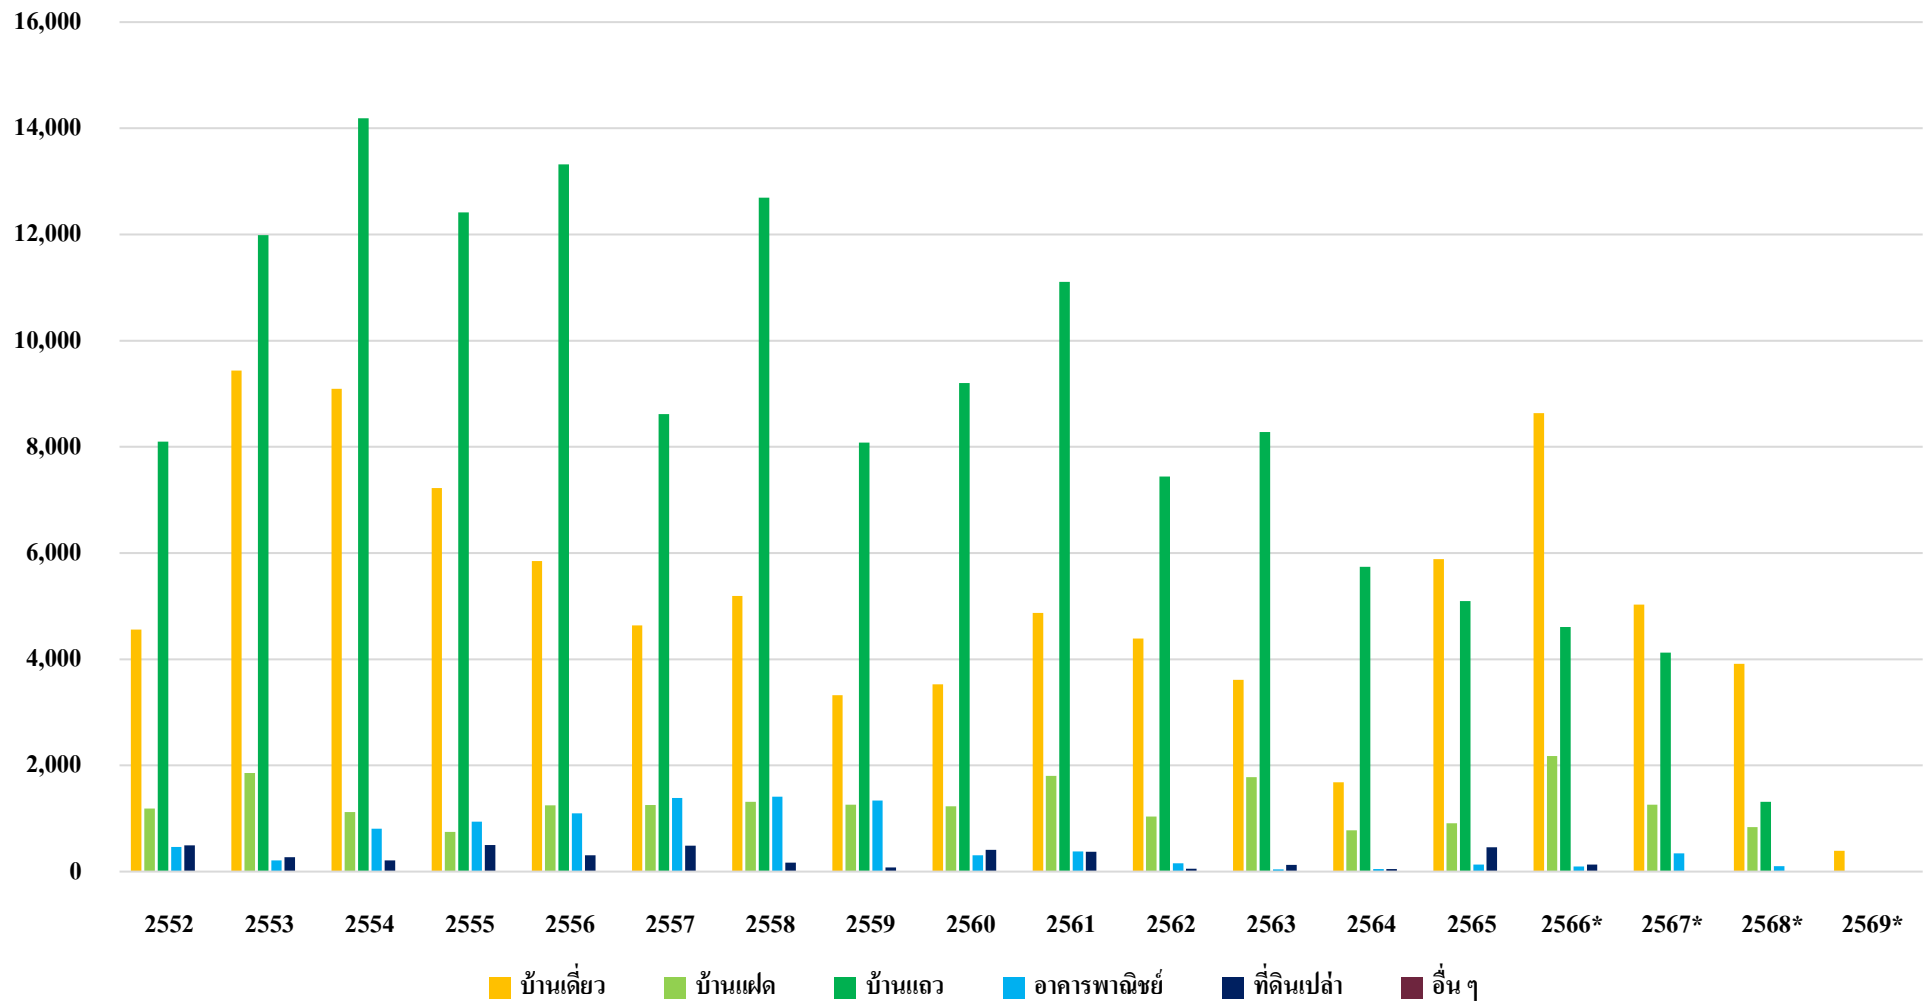

สถิติการออกใบอนุญาตให้ทำการจัดสรรที่ดิน เขตกรุงเทพมหานคร

ตั้งแต่ พ.ศ. 2552 - พ.ศ. 2569

ปี พ.ศ.	ออกใบอนุญาต จำนวน (ราย)	ประเภทที่ดินแปลงย่อยจัดจำหน่าย						รวมแปลง
		บ้านเดี่ยว	บ้านแฝด	บ้านแถว	อาคารพาณิชย์	ที่ดินเปล่า	อื่น ๆ	
2552	91	4,561	1,187	8,101	462	495	0	14,806
2553	156	9,436	1,859	11,988	211	274	0	23,768
2554	159	9,095	1,120	14,190	809	213	0	25,427
2555	150	7,225	746	12,419	943	500	0	21,833
2556	158	5,851	1,246	13,321	1,095	305	1	21,819
2557	117	4,635	1,252	8,615	1,386	491	0	16,379
2558	137	5,190	1,316	12,693	1,413	167	1	20,780
2559	107	3,325	1,260	8,080	1,341	79	0	14,085
2560	95	3,525	1,230	9,203	309	409	0	14,676
2561	121	4,871	1,802	11,109	380	374	0	18,536
2562	98	4,391	1,034	7,439	157	56	0	13,077
2563	103	3,612	1,776	8,281	41	126	0	13,836
2564	62	1,685	778	5,739	48	46	0	8,296
2565	100	5,886	910	5,098	134	457	0	12,485
2566*	134	8,635	2,176	4,607	98	135	0	15,651
2567*	109	5,030	1,258	4,127	343	7	0	10,765
2568*	76	3,915	835	1,316	103	0	0	6,169
2569*	4	391	0	0	0	0	0	391
รวม	1,977	91,259	21,785	146,326	9,273	4,134	2	272,779

หมายเหตุ ข้อมูล ปี พ.ศ. 2569 เป็นข้อมูลที่ได้รับรายงานฯ เดือนมีนาคม

ข้อมูลปี พ.ศ. 2566 - พ.ศ. 2569 อยู่ระหว่างการปรับปรุงฐานข้อมูล

สถิติการออกใบอนุญาตให้ทำการจัดสรรที่ดิน เขตกรุงเทพมหานคร
ตั้งแต่ พ.ศ. 2552 - พ.ศ. 2569