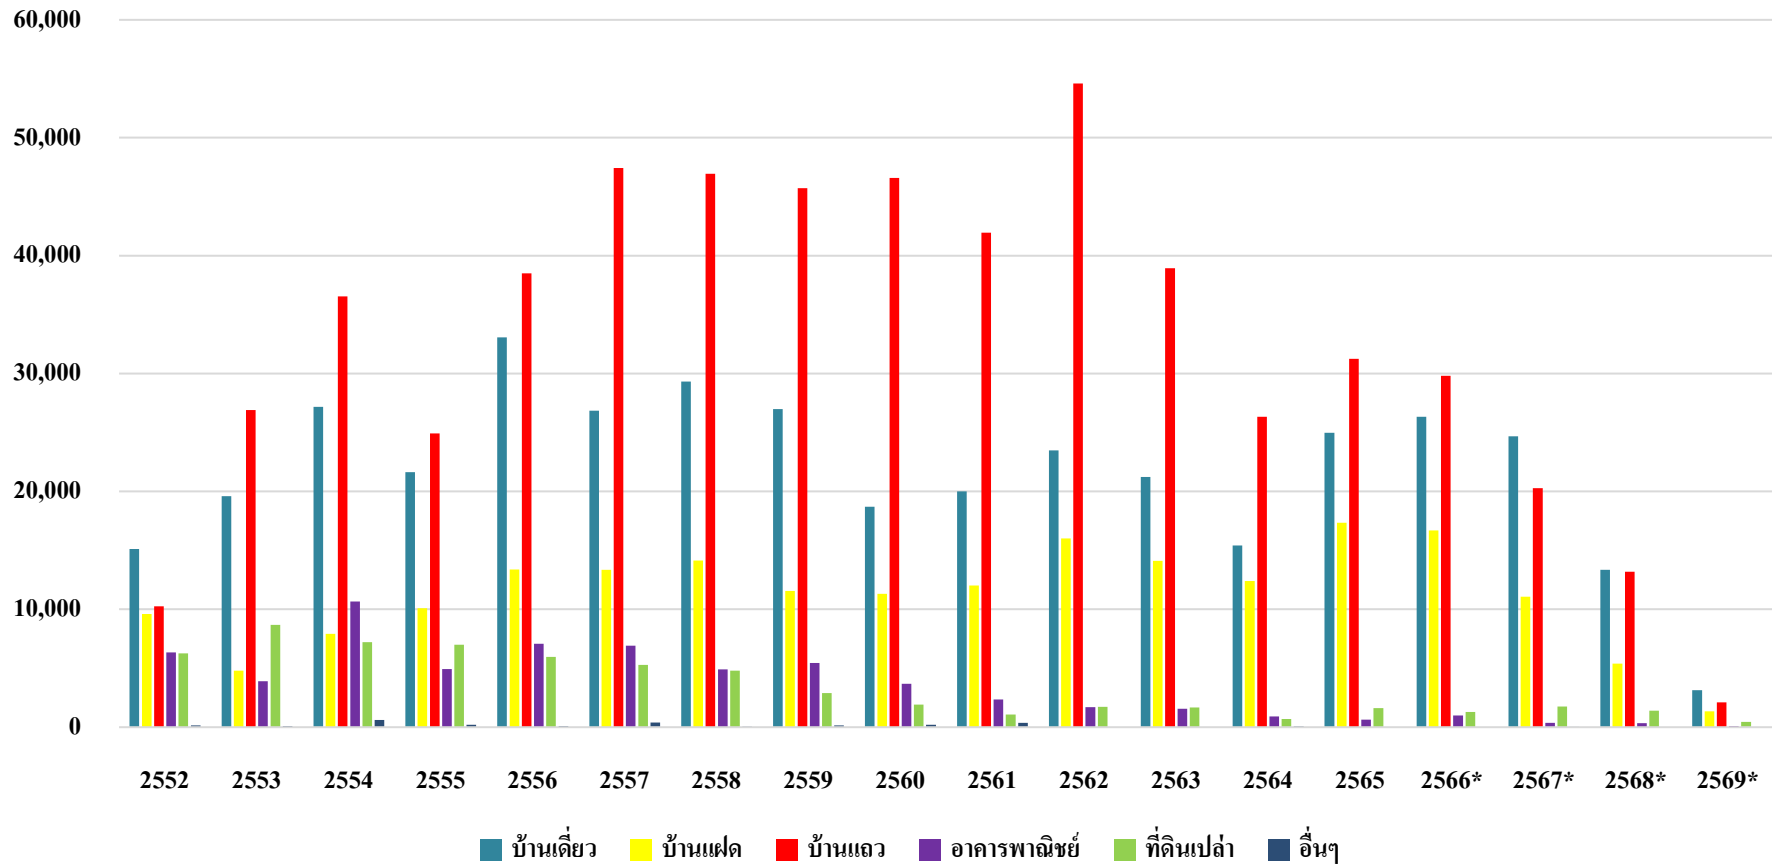

สถิติการออกใบอนุญาตให้ทำการจัดสรรที่ดิน เขตภูมิภาค

ตั้งแต่ พ.ศ. 2552 – พ.ศ. 2569

ปี พ.ศ.	ออกใบอนุญาต จำนวน (ราย)	ประเภทที่ดินแปลงย่อยจัดจำหน่าย						รวมแปลง
		บ้านเดี่ยว	บ้านแฝด	บ้านแถว	อาคารพาณิชย์	ที่ดินเปล่า	อื่นๆ	
2552	335	15,118	9,607	10,268	6,336	6,251	157	47,737
2553	542	19,594	4,808	26,890	3,913	8,682	94	63,981
2554	695	27,186	7,916	36,543	10,667	7,225	610	90,147
2555	680	21,630	10,080	24,912	4,919	7,005	215	68,761
2556	906	33,058	13,389	38,497	7,083	5,975	91	98,093
2557	858	26,857	13,347	47,425	6,903	5,271	389	100,192
2558	929	29,326	14,137	46,953	4,897	4,783	43	100,139
2559	753	26,992	11,561	45,720	5,446	2,889	158	92,766
2560	661	18,702	11,320	46,605	3,686	1,916	203	82,432
2561	574	20,011	12,026	41,936	2,359	1,069	363	77,764
2562	756	23,487	16,022	54,596	1,693	1,723	0	97,521
2563	689	21,213	14,100	38,933	1,560	1,662	0	77,468
2564	552	15,414	12,391	26,334	901	700	57	55,797
2565	725	24,973	17,347	31,251	642	1,629	0	75,842
2566*	730	26,338	16,695	29,804	998	1,298	0	75,133
2567*	554	24,678	11,063	20,263	365	1,756	15	58,140
2568*	363	13,355	5,387	13,176	337	1,397	0	33,652
2569*	97	3,139	1,336	2,101	88	449	0	7,113
รวม	11,399	391,071	202,532	582,207	62,793	61,680	2,395	1,302,678

หมายเหตุ : ข้อมูลปี พ.ศ. 2569 เป็นข้อมูลที่ได้รับรายงานฯ เดือนเมษายน

ข้อมูลปี พ.ศ. 2566 - พ.ศ. 2569 อยู่ระหว่างการปรับปรุงฐานข้อมูล

สถิติการออกไปอนุญาตให้ทำการจัดสรรที่ดิน เขตภูมิภาค
ตั้งแต่ พ.ศ. 2552 - พ.ศ. 2569

หมายเหตุ : พ.ศ. 2569 เป็นข้อมูล ณ เดือนเมษายน

ข้อมูล ณ วันที่ 30 เมษายน 2569