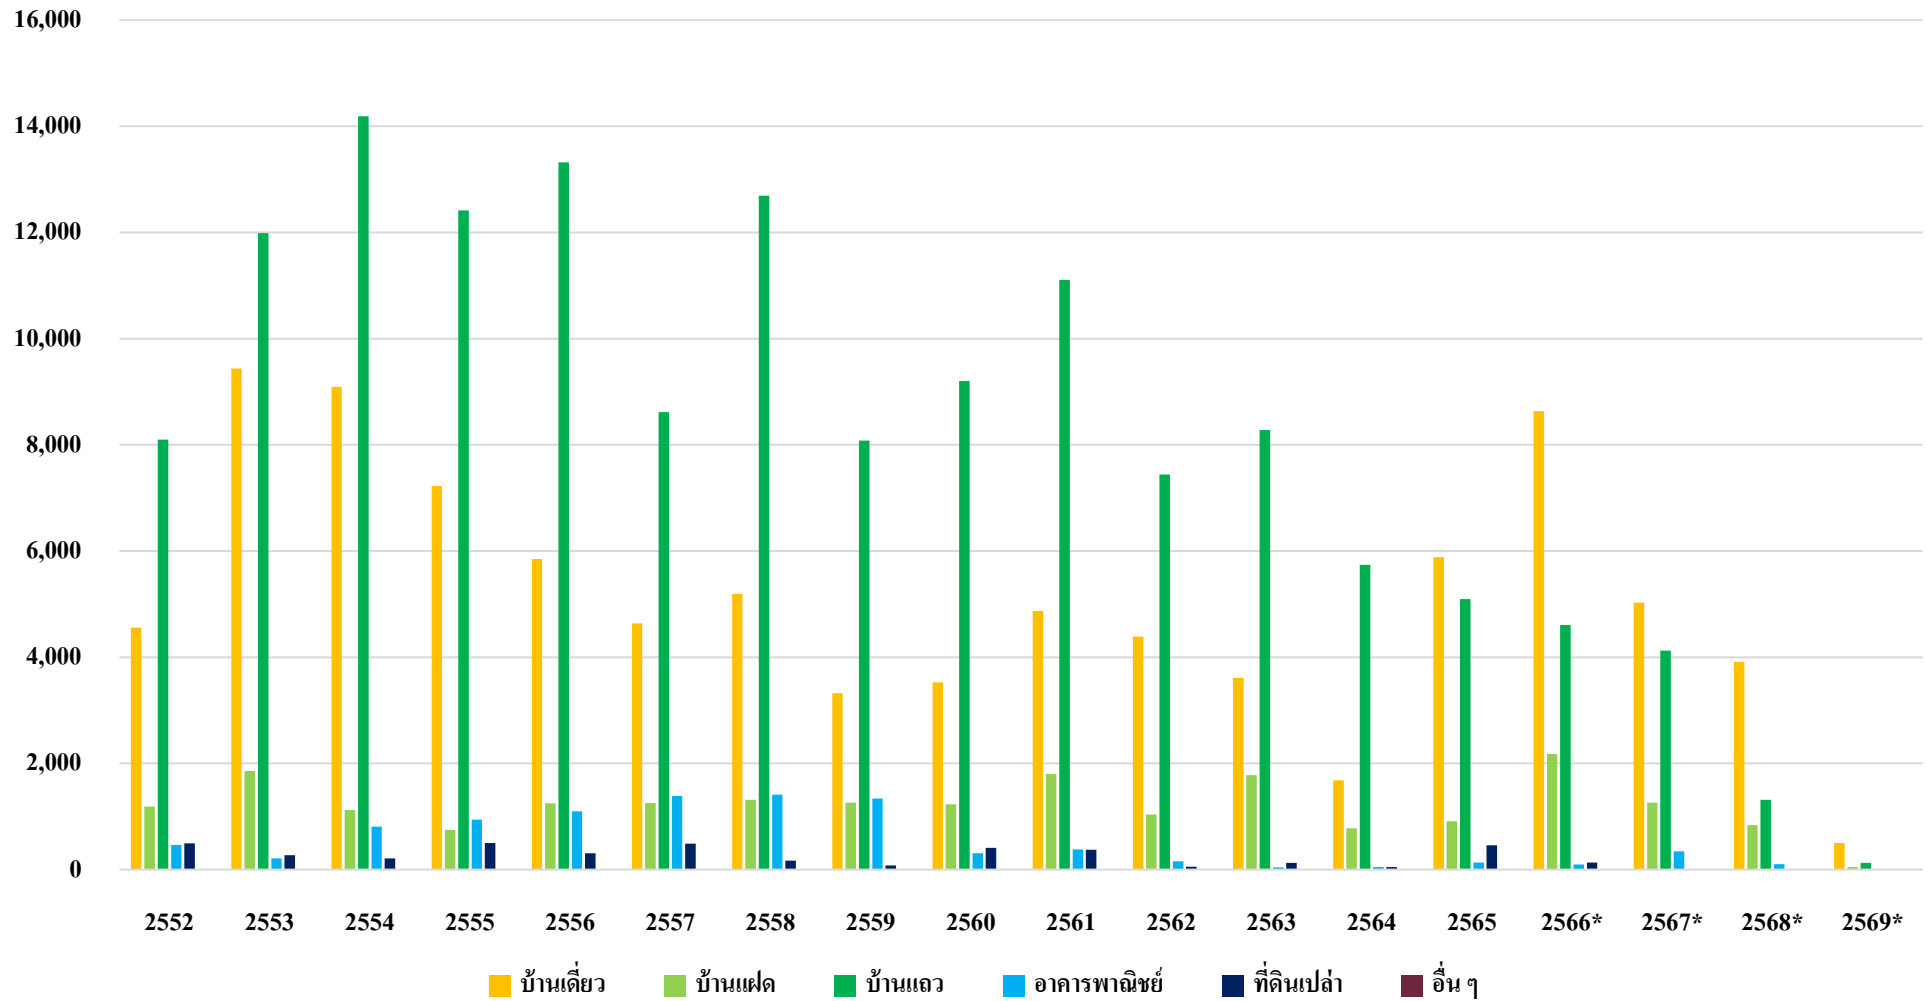

สถิติการออกใบอนุญาตให้ทำการจัดสรรที่ดิน เขตกรุงเทพมหานคร

ตั้งแต่ พ.ศ. 2552 - พ.ศ. 2569

ปี พ.ศ.	ออกใบอนุญาต จำนวน (ราย)	ประเภทที่ดินแปลงย่อยจัดจำหน่าย						รวมแปลง
		บ้านเดี่ยว	บ้านแฝด	บ้านแถว	อาคารพาณิชย์	ที่ดินเปล่า	อื่น ๆ	
2552	91	4,561	1,187	8,101	462	495	0	14,806
2553	156	9,436	1,859	11,988	211	274	0	23,768
2554	159	9,095	1,120	14,190	809	213	0	25,427
2555	150	7,225	746	12,419	943	500	0	21,833
2556	158	5,851	1,246	13,321	1,095	305	1	21,819
2557	117	4,635	1,252	8,615	1,386	491	0	16,379
2558	137	5,190	1,316	12,693	1,413	167	1	20,780
2559	107	3,325	1,260	8,080	1,341	79	0	14,085
2560	95	3,525	1,230	9,203	309	409	0	14,676
2561	121	4,871	1,802	11,109	380	374	0	18,536
2562	98	4,391	1,034	7,439	157	56	0	13,077
2563	103	3,612	1,776	8,281	41	126	0	13,836
2564	62	1,685	778	5,739	48	46	0	8,296
2565	100	5,886	910	5,098	134	457	0	12,485
2566*	134	8,635	2,176	4,607	98	135	0	15,651
2567*	109	5,030	1,258	4,127	343	7	0	10,765
2568*	76	3,915	835	1,316	103	0	0	6,169
2569*	7	499	50	128	0	0	0	677
รวม	1,980	91,367	21,835	146,454	9,273	4,134	2	273,065

หมายเหตุ ข้อมูล ปี พ.ศ. 2569 เป็นข้อมูลที่ได้รับรายงาน ๗ เดือนเมษายน

ข้อมูลปี พ.ศ. 2566 - พ.ศ. 2569 อยู่ระหว่างการปรับปรุงฐานข้อมูล

สถิติการออกใบอนุญาตให้ทำการจัดสรรที่ดิน เขตกรุงเทพมหานคร
ตั้งแต่ พ.ศ. 2552 - พ.ศ. 2569

หมายเหตุ : พ.ศ. 2569 เป็นข้อมูล ณ เดือนเมษายน

ข้อมูล ณ วันที่ 30 เมษายน 2569