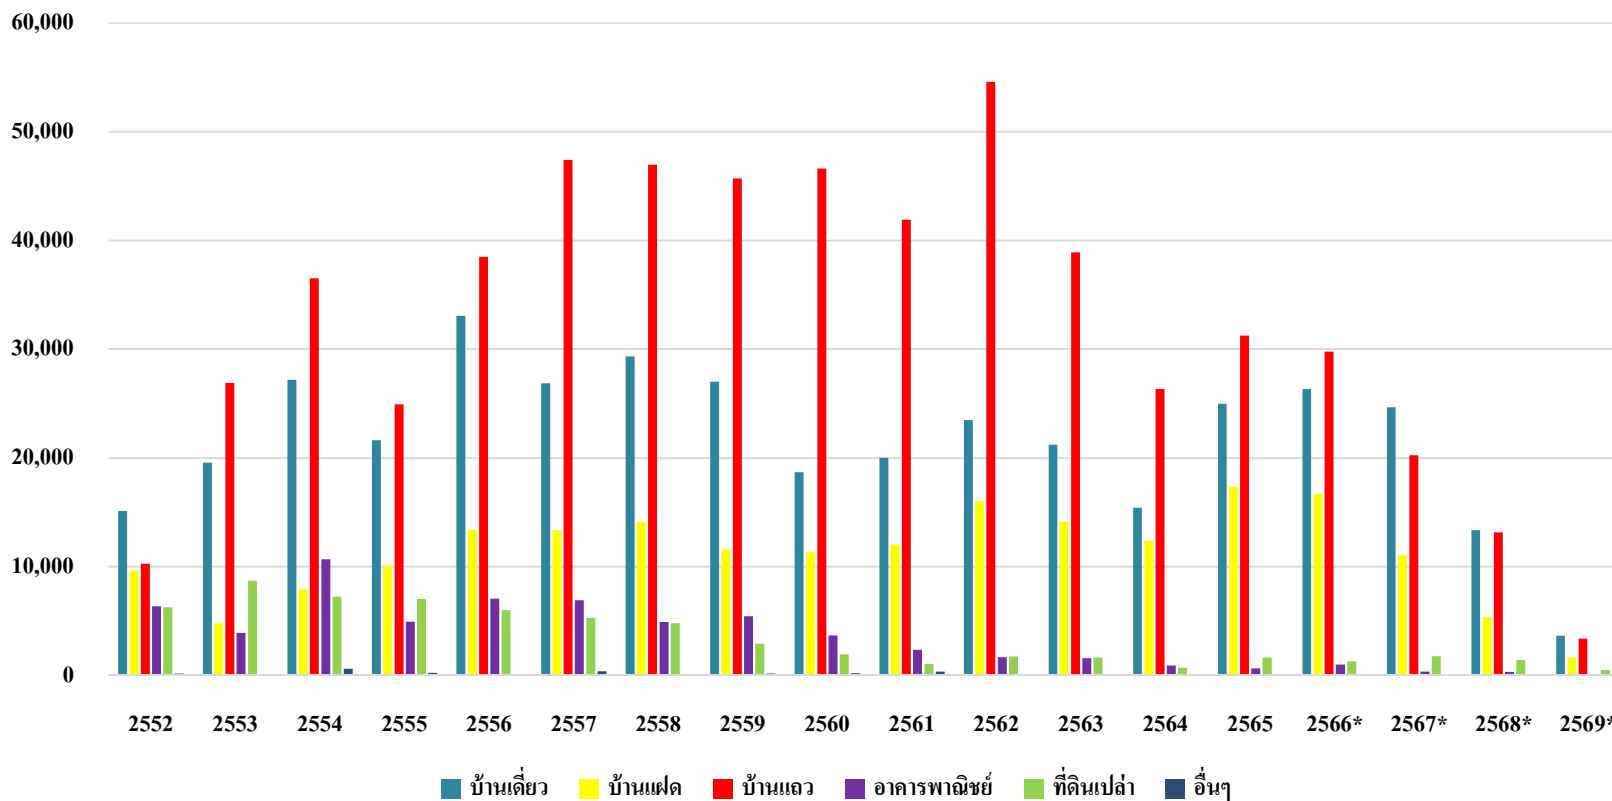

สถิติการออกใบอนุญาตให้ทำการจัดสรรที่ดิน เขตภูมิภาค

ตั้งแต่ พ.ศ. 2552 – พ.ศ. 2569

ปี พ.ศ.	ออกใบอนุญาต จำนวน (ราย)	ประเภทที่ดินแปลงย่อยจัดจำหน่าย						รวมแปลง
		บ้านเดี่ยว	บ้านแฝด	บ้านแถว	อาคารพาณิชย์	ที่ดินเปล่า	อื่นๆ	
2552	335	15,118	9,607	10,268	6,336	6,251	157	47,737
2553	542	19,594	4,808	26,890	3,913	8,682	94	63,981
2554	695	27,186	7,916	36,543	10,667	7,225	610	90,147
2555	680	21,630	10,080	24,912	4,919	7,005	215	68,761
2556	906	33,058	13,389	38,497	7,083	5,975	91	98,093
2557	858	26,857	13,347	47,425	6,903	5,271	389	100,192
2558	929	29,326	14,137	46,953	4,897	4,783	43	100,139
2559	753	26,992	11,561	45,720	5,446	2,889	158	92,766
2560	661	18,702	11,320	46,605	3,686	1,916	203	82,432
2561	574	20,011	12,026	41,936	2,359	1,069	363	77,764
2562	756	23,487	16,022	54,596	1,693	1,723	0	97,521
2563	689	21,213	14,100	38,933	1,560	1,662	0	77,468
2564	552	15,414	12,391	26,334	901	700	57	55,797
2565	725	24,973	17,347	31,251	642	1,629	0	75,842
2566*	730	26,338	16,695	29,804	998	1,298	0	75,133
2567*	554	24,678	11,063	20,263	365	1,756	15	58,140
2568*	363	13,355	5,387	13,176	337	1,397	0	33,652
2569*	124	3,630	1,652	3,390	103	490	0	9,265
รวม	11,426	391,562	202,848	583,496	62,808	61,721	2,395	1,304,830

หมายเหตุ: ข้อมูลปี พ.ศ. 2569 เป็นข้อมูลที่ได้รับรายงานฯ เดือนพฤษภาคม

ข้อมูลปี พ.ศ. 2566 - พ.ศ. 2569 อยู่ระหว่างการปรับปรุงฐานข้อมูล

สถิติการออกไปอนุญาตให้ทำการจัดสรรที่ดิน เขตภูมิภาค
ตั้งแต่ พ.ศ. 2552 - พ.ศ. 2569

หมายเหตุ : พ.ศ. 2569 เป็นข้อมูล ณ เดือนพฤษภาคม

ข้อมูล ณ วันที่ 31 พฤษภาคม 2569