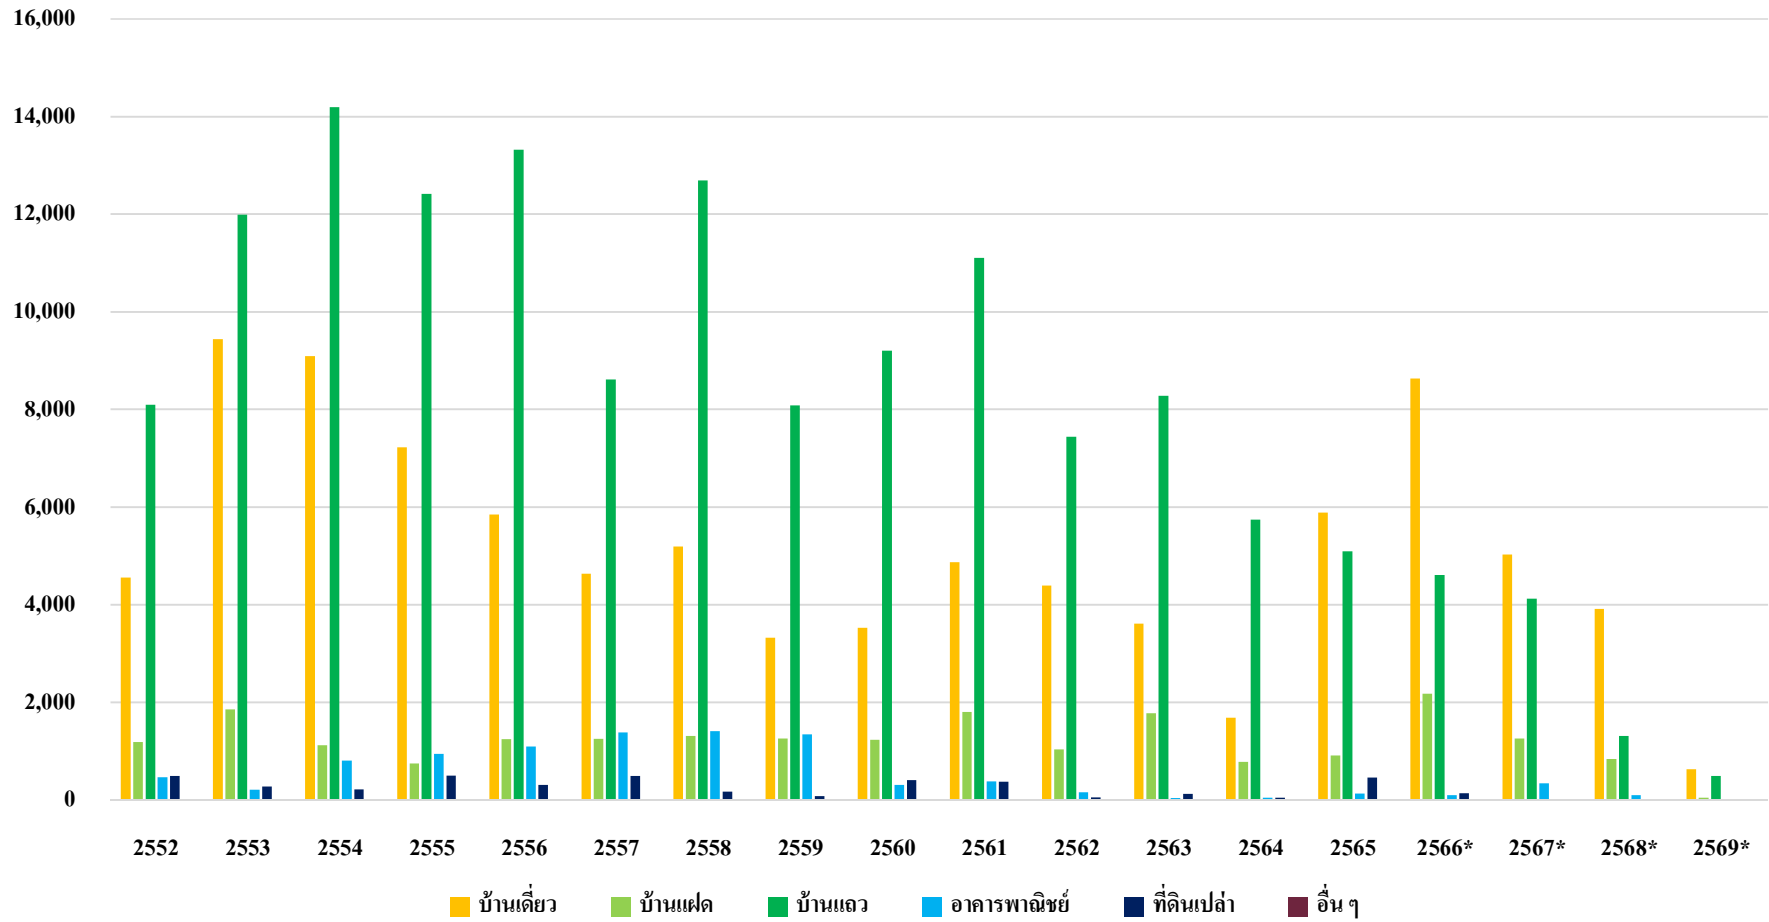

สถิติการออกใบอนุญาตให้ทำการจัดสรรที่ดิน เขตกรุงเทพมหานคร
ตั้งแต่ พ.ศ. 2552 - พ.ศ. 2569

ปี พ.ศ.	ออกใบอนุญาต จำนวน (ราย)	ประเภทที่ดินแปลงย่อยจัดจำหน่าย						รวมแปลง
		บ้านเดี่ยว	บ้านแฝด	บ้านแถว	อาคารพาณิชย์	ที่ดินเปล่า	อื่น ๆ	
2552	91	4,561	1,187	8,101	462	495	0	14,806
2553	156	9,436	1,859	11,988	211	274	0	23,768
2554	159	9,095	1,120	14,190	809	213	0	25,427
2555	150	7,225	746	12,419	943	500	0	21,833
2556	158	5,851	1,246	13,321	1,095	305	1	21,819
2557	117	4,635	1,252	8,615	1,386	491	0	16,379
2558	137	5,190	1,316	12,693	1,413	167	1	20,780
2559	107	3,325	1,260	8,080	1,341	79	0	14,085
2560	95	3,525	1,230	9,203	309	409	0	14,676
2561	121	4,871	1,802	11,109	380	374	0	18,536
2562	98	4,391	1,034	7,439	157	56	0	13,077
2563	103	3,612	1,776	8,281	41	126	0	13,836
2564	62	1,685	778	5,739	48	46	0	8,296
2565	100	5,886	910	5,098	134	457	0	12,485
2566*	134	8,635	2,176	4,607	98	135	0	15,651
2567*	109	5,030	1,258	4,127	343	7	0	10,765
2568*	76	3,915	835	1,316	103	0	0	6,169
2569*	12	635	50	493	0	0	0	1,178
รวม	1,985	91,503	21,835	146,819	9,273	4,134	2	273,566

หมายเหตุ ข้อมูล ปี พ.ศ. 2569 เป็นข้อมูลที่ได้รับรายงานฯ เดือนพฤษภาคม

ข้อมูลปี พ.ศ. 2566 - พ.ศ. 2569 อยู่ระหว่างการปรับปรุงฐานข้อมูล

สถิติการออกใบอนุญาตให้ทำการจัดสรรที่ดิน เขตกรุงเทพมหานคร
ตั้งแต่ พ.ศ. 2552 - พ.ศ. 2569

หมายเหตุ : พ.ศ. 2569 เป็นข้อมูล ณ เดือนพฤษภาคม

ข้อมูล ณ วันที่ 31 พฤษภาคม 2569