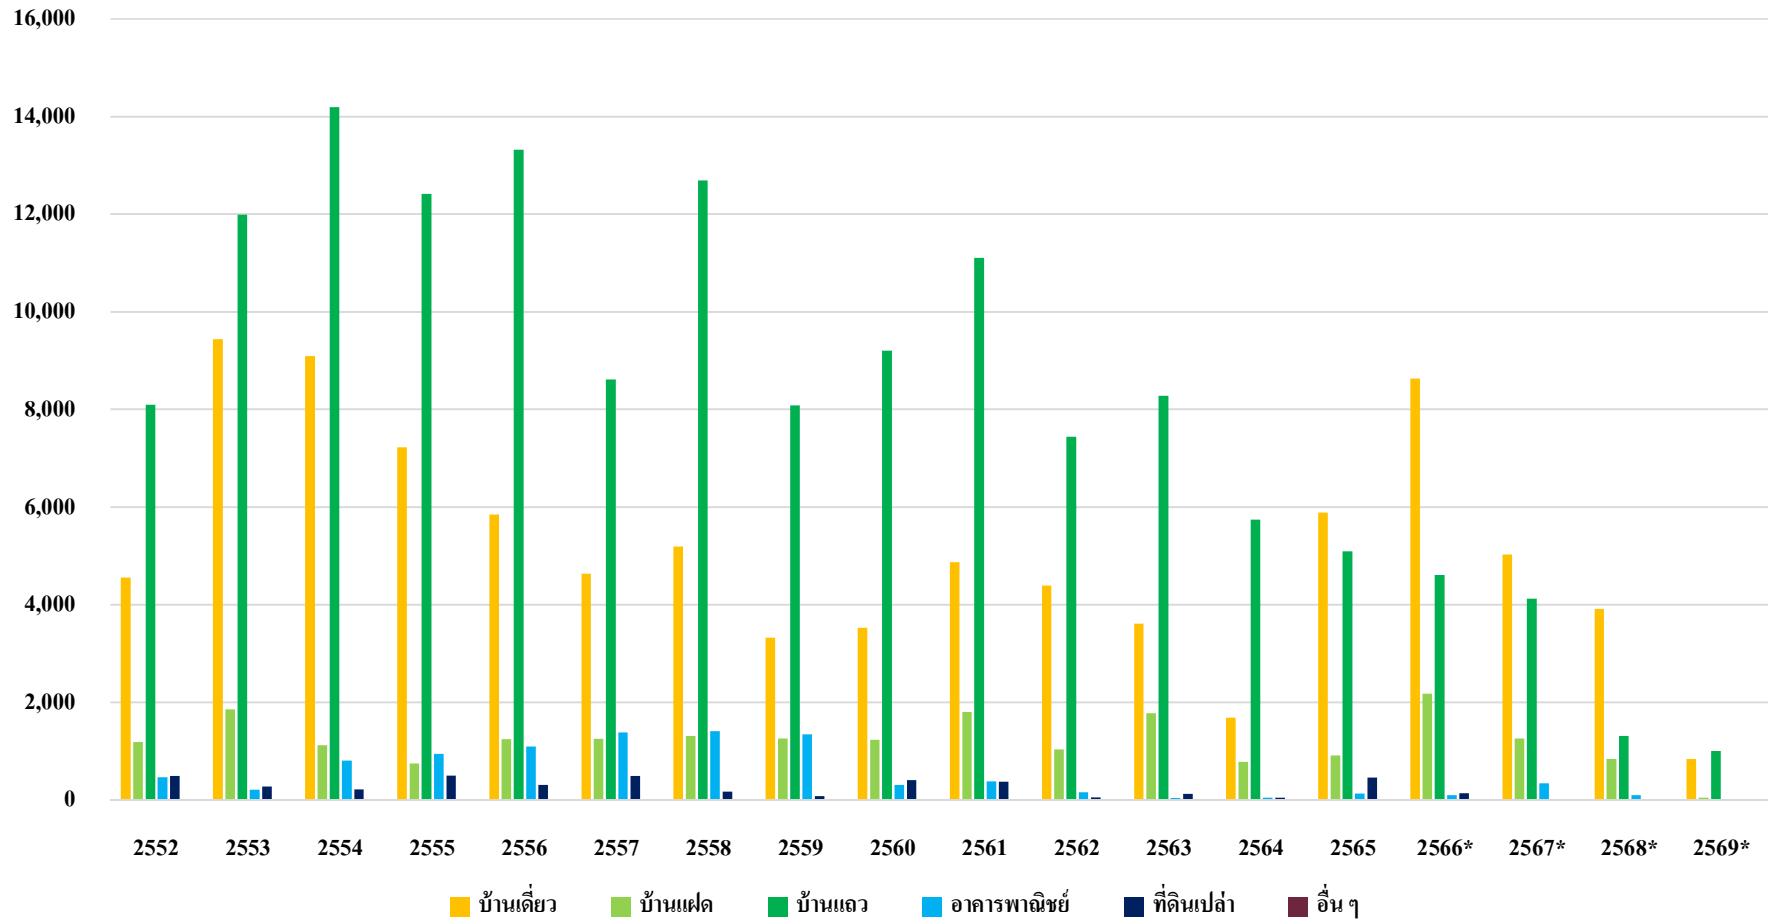

สถิติการออกใบอนุญาตให้ทำการจัดสรรที่ดิน เขตกรุงเทพมหานคร

ตั้งแต่ พ.ศ. 2552 - พ.ศ. 2569

ปี พ.ศ.	ออกใบอนุญาต จำนวน (ราย)	ประเภทที่ดินแปลงย่อยจัดจำหน่าย						รวมแปลง
		บ้านเดี่ยว	บ้านแฝด	บ้านแถว	อาคารพาณิชย์	ที่ดินเปล่า	อื่น ๆ	
2552	91	4,561	1,187	8,101	462	495	0	14,806
2553	156	9,436	1,859	11,988	211	274	0	23,768
2554	159	9,095	1,120	14,190	809	213	0	25,427
2555	150	7,225	746	12,419	943	500	0	21,833
2556	158	5,851	1,246	13,321	1,095	305	1	21,819
2557	117	4,635	1,252	8,615	1,386	491	0	16,379
2558	137	5,190	1,316	12,693	1,413	167	1	20,780
2559	107	3,325	1,260	8,080	1,341	79	0	14,085
2560	95	3,525	1,230	9,203	309	409	0	14,676
2561	121	4,871	1,802	11,109	380	374	0	18,536
2562	98	4,391	1,034	7,439	157	56	0	13,077
2563	103	3,612	1,776	8,281	41	126	0	13,836
2564	62	1,685	778	5,739	48	46	0	8,296
2565	100	5,886	910	5,098	134	457	0	12,485
2566*	134	8,635	2,176	4,607	98	135	0	15,651
2567*	109	5,030	1,258	4,127	343	7	0	10,765
2568*	76	3,915	835	1,316	103	0	0	6,169
2569*	16	839	50	1,007	0	0	0	1,896
<b>รวม</b>	1,989	91,707	21,835	147,333	9,273	4,134	2	274,284

หมายเหตุ ข้อมูลปี พ.ศ. 2569 เป็นข้อมูลที่ได้รับรายงานฯ เดือนมิถุนายน

ข้อมูลปี พ.ศ. 2566 - พ.ศ. 2569 อยู่ระหว่างการปรับปรุงฐานข้อมูล

สถิติการออกใบอนุญาตให้ทำการจัดสรรที่ดิน เขตกรุงเทพมหานคร  
ตั้งแต่ พ.ศ. 2552 - พ.ศ. 2569

หมายเหตุ : พ.ศ. 2569 เป็นข้อมูล ณ เดือนมิถุนายน

ข้อมูล ณ วันที่ 30 มิถุนายน 2569