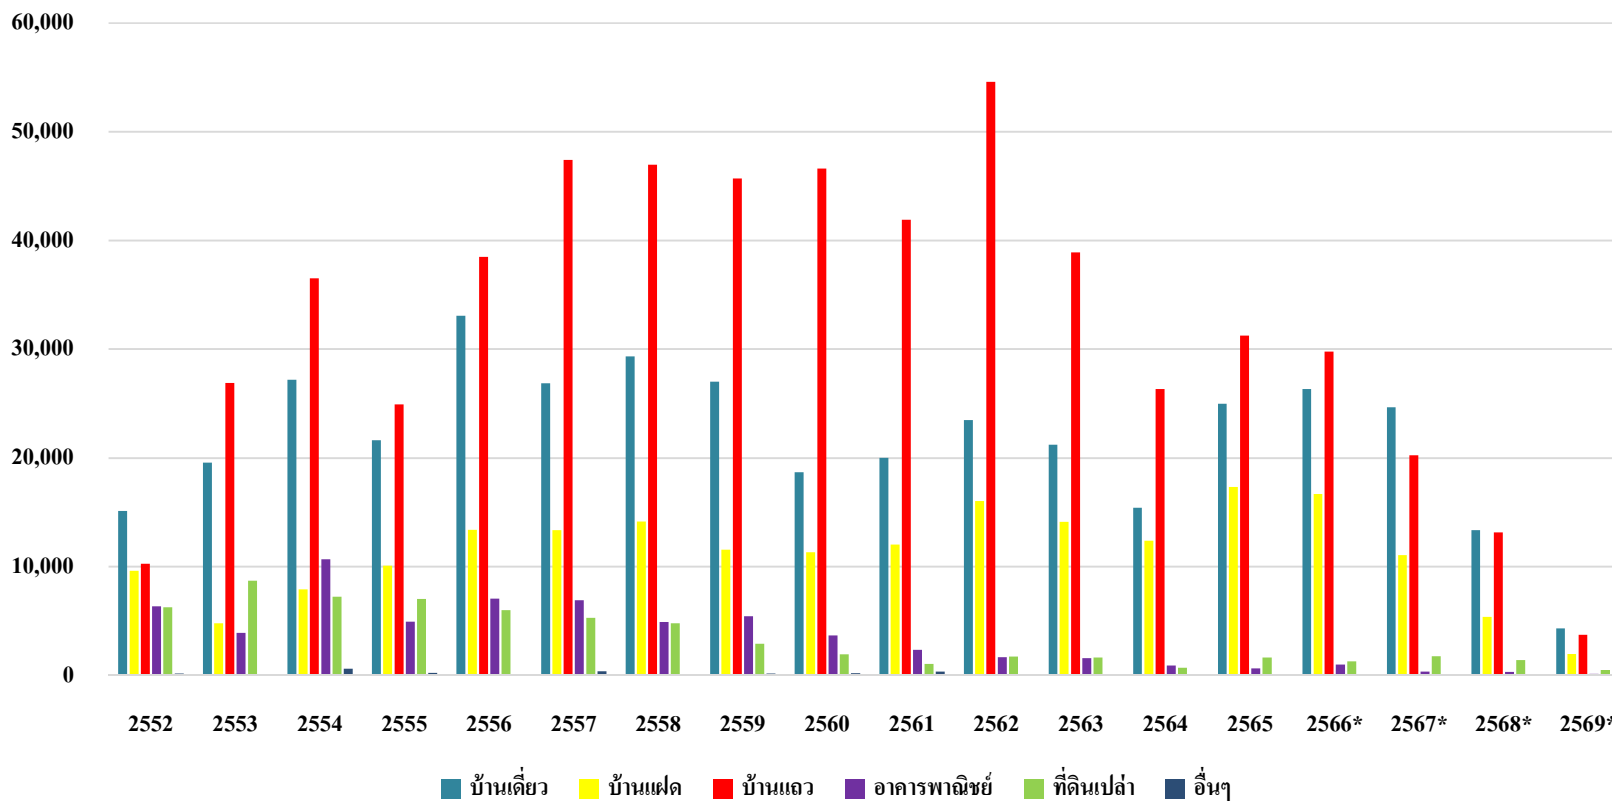

สถิติการออกใบอนุญาตให้ทำการจัดสรรที่ดิน เขตภูมิภาค

ตั้งแต่ พ.ศ. 2552 – พ.ศ. 2569

ปี พ.ศ.	ออกใบอนุญาต จำนวน (ราย)	ประเภทที่ดินแปลงย่อยจัดจำหน่าย						รวมแปลง
		บ้านเดี่ยว	บ้านแฝด	บ้านแถว	อาคารพาณิชย์	ที่ดินเปล่า	อื่นๆ	
2552	335	15,118	9,607	10,268	6,336	6,251	157	47,737
2553	542	19,594	4,808	26,890	3,913	8,682	94	63,981
2554	695	27,186	7,916	36,543	10,667	7,225	610	90,147
2555	680	21,630	10,080	24,912	4,919	7,005	215	68,761
2556	906	33,058	13,389	38,497	7,083	5,975	91	98,093
2557	858	26,857	13,347	47,425	6,903	5,271	389	100,192
2558	929	29,326	14,137	46,953	4,897	4,783	43	100,139
2559	753	26,992	11,561	45,720	5,446	2,889	158	92,766
2560	661	18,702	11,320	46,605	3,686	1,916	203	82,432
2561	574	20,011	12,026	41,936	2,359	1,069	363	77,764
2562	756	23,487	16,022	54,596	1,693	1,723	0	97,521
2563	689	21,213	14,100	38,933	1,560	1,662	0	77,468
2564	552	15,414	12,391	26,334	901	700	57	55,797
2565	725	24,973	17,347	31,251	642	1,629	0	75,842
2566*	730	26,338	16,695	29,804	998	1,298	0	75,133
2567*	554	24,678	11,063	20,263	365	1,756	15	58,140
2568*	363	13,355	5,387	13,176	337	1,397	0	33,652
2569*	145	4,301	1,984	3,729	145	494	0	10,653
รวม	11,447	392,233	203,180	583,835	62,850	61,725	2,395	1,306,218

หมายเหตุ : ข้อมูลปี พ.ศ. 2569 เป็นข้อมูลที่ได้รับรายงาน ๗ เดือนมิถุนายน

ข้อมูลปี พ.ศ. 2566 - พ.ศ. 2569 อยู่ระหว่างการปรับปรุงฐานข้อมูล

สถิติการออกไปอนุญาตให้ทำการจัดสรรที่ดิน เขตภูมิภาค
ตั้งแต่ พ.ศ. 2552 - พ.ศ. 2569

หมายเหตุ : พ.ศ. 2569 เป็นข้อมูล ณ เดือนมิถุนายน

ข้อมูล ณ วันที่ 30 มิถุนายน 2569