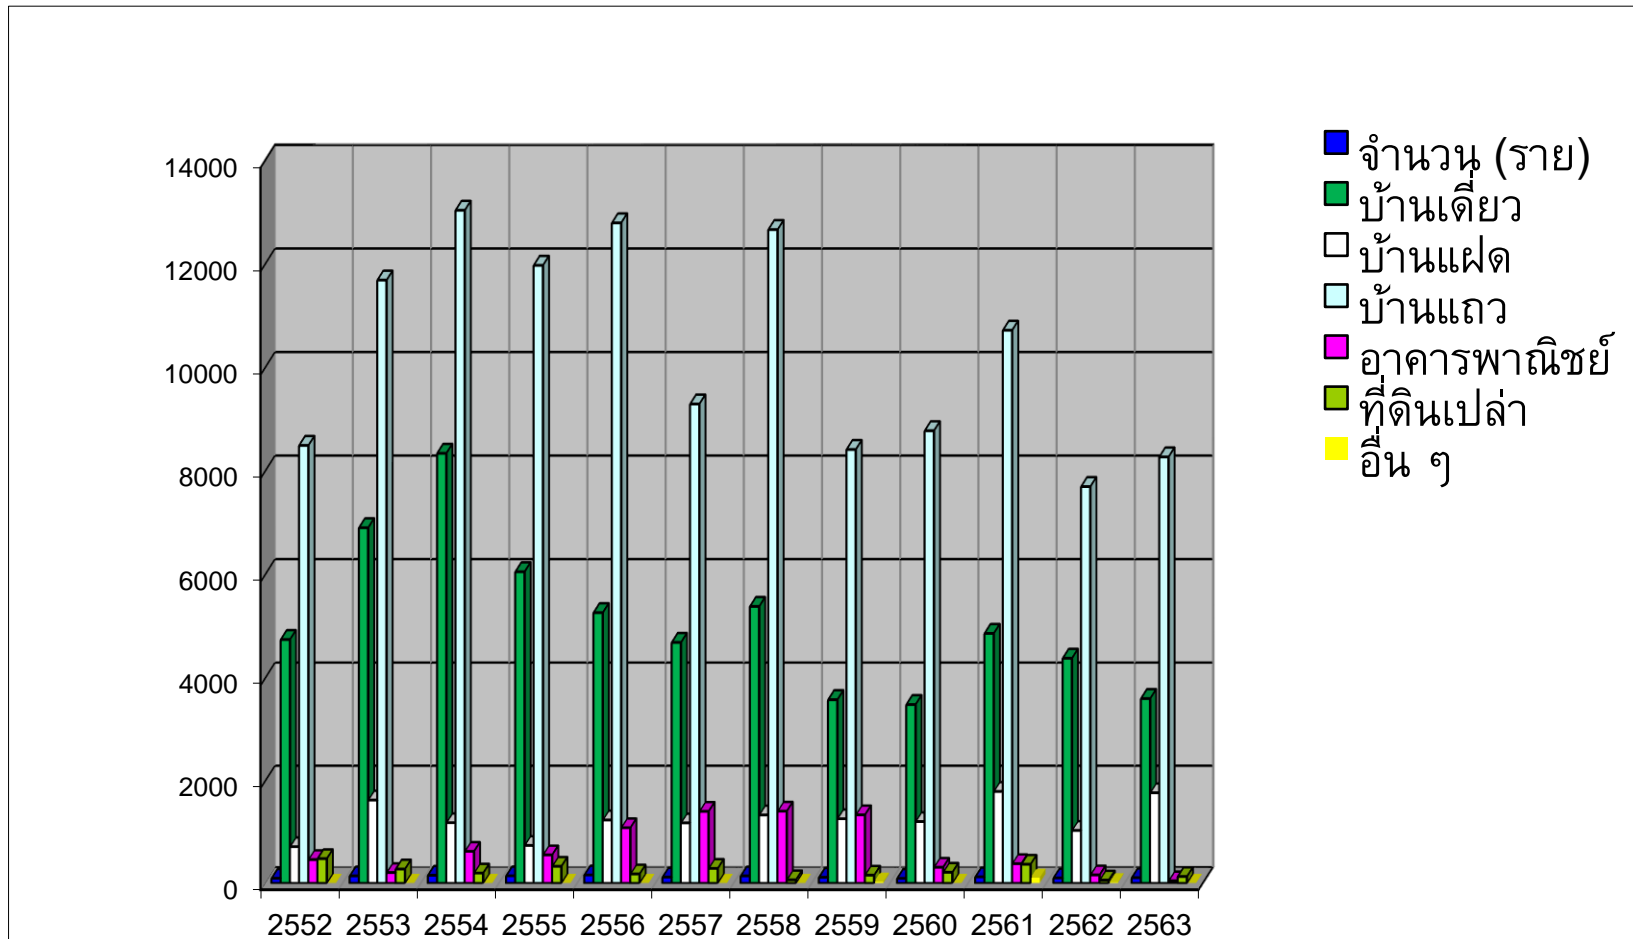

สถิติการออกใบอนุญาตให้ทำการจัดสรรที่ดิน เขตกรุงเทพมหานคร

ตั้งแต่ พ.ศ. 2552 - พ.ศ. 2563

ปี พ.ศ.	ออกใบอนุญาต จำนวน (ราย)	ประเภทที่ดินแปลงย่อยจัดจำหน่าย						รวมแปลง
		บ้านเดี่ยว	บ้านแฝด	บ้านแถว	อาคารพาณิชย์	ที่ดินเปล่า	อื่น ๆ	
2552	91	4,753	714	8,503	460	478	0	14,908
2553	138	6,913	1,632	11,696	204	274	0	20,719
2554	151	8,351	1,186	13,045	622	194	0	23,398
2555	140	6,062	738	11,982	552	327	0	19,661
2556	156	5,272	1,240	12,802	1,087	176	0	20,577
2557	115	4,697	1,182	9,303	1,409	286	0	16,877
2558	138	5,392	1,338	12,672	1,413	60	0	20,875
2559	110	3,591	1,264	8,424	1,341	153	23	14,796
2560	89	3,497	1,208	8,787	309	210	0	14,011
2561	120	4,871	1,802	10,729	380	367	102	18,251
2562	99	4,391	1,034	7,708	157	56	13	13,359
2563	103	3,612	1,776	8,281	41	126	0	13,836
รวม	1,450	61,402	15,114	123,932	7,975	2,707	138	211,268

หมายเหตุ ข้อมูล ปี พ.ศ.2563 เป็นข้อมูลที่ได้รับรายงานฯ เดือนมกราคม - ธันวาคม

สถิติการออกใบอนุญาตให้ทำการจัดสรรที่ดิน เขตกรุงเทพมหานคร
ตั้งแต่ พ.ศ. 2552 - พ.ศ. 2563

หมายเหตุ : พ.ศ. 2563 เป็นข้อมูล ณ เดือนธันวาคม