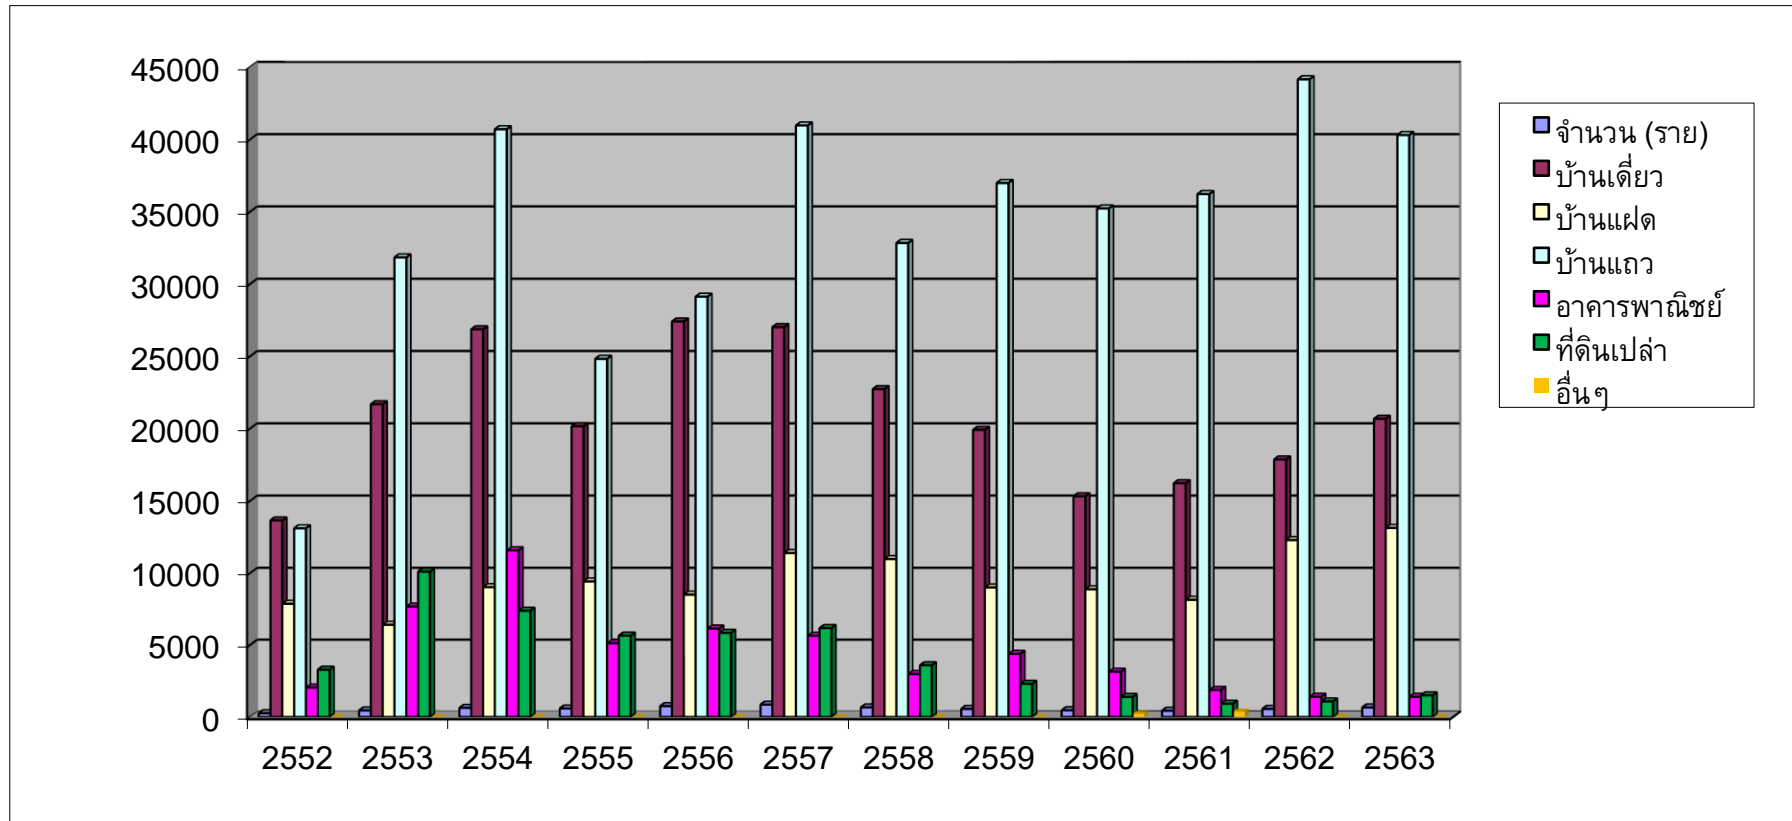

สถิติการออกใบอนุญาตให้ทำการจัดสรรที่ดิน เขตภูมิภาค

ตั้งแต่ พ.ศ. 2552 – พ.ศ. 2563

ปี พ.ศ.	ออกใบอนุญาต จำนวน (ราย)	ประเภทที่ดินแปลงย่อยจัดจำหน่าย						รวมแปลง
		บ้านเดี่ยว	บ้านแฝด	บ้านแถว	อาคารพาณิชย์	ที่ดินเปล่า	อื่นๆ	
2552	254	13,654	7,867	13,102	2,039	3,279	0	39,941
2553	447	21,687	6,407	31,847	7,674	10,102	0	77,717
2554	624	26,869	9,023	40,707	11,582	7,383	0	95,564
2555	582	20,169	9,419	24,826	5,121	5,653	0	65,188
2556	744	27,413	8,500	29,126	6,142	5,842	0	77,023
2557	849	27,022	11,390	40,970	5,646	6,176	0	91,204
2558	657	22,733	10,975	32,843	2,985	3,588	0	73,124
2559	555	19,920	9,003	36,992	4,385	2,297	0	72,597
2560	458	15,320	8,878	35,229	3,140	1,384	204	64,155
2561	425	16,227	8,141	36,223	1,873	914	363	63,741
2562	556	17,870	12,294	44,164	1,393	1,072	0	76,793
2563	655	20,681	13,128	40,308	1,394	1,493	0	77,004
รวม	6,806	249,565	115,025	406,337	53,374	49,183	567	874,051

หมายเหตุ : ข้อมูลปี พ.ศ. 2563 เป็นข้อมูลที่ได้รับรายงานฯ เดือนมกราคม - ธันวาคม

สถิติการออกใบอนุญาตให้ทำการจัดสรรที่ดิน เขตภูมิภาค
ตั้งแต่ พ.ศ. 2552 - พ.ศ. 2563

หมายเหตุ : พ.ศ. 2563 เป็นข้อมูล ณ เดือนธันวาคม