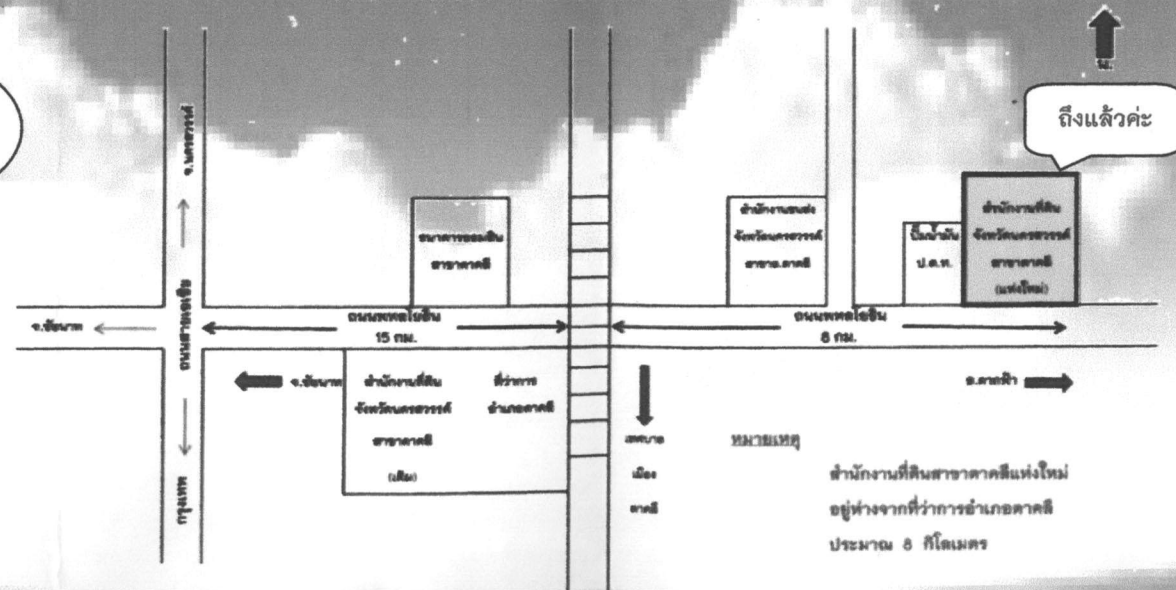

สบาย

ที่ตั้ง เลขที่ 777 หมู่ที่ 15 (บ้านซอนเตี๋ย) ถนนพหลโยธิน

ตำบลตากลี อำเภอตากลี จังหวัดนครสวรรค์

แผนที่โดยสังเขป

สำนักงานที่ดินจังหวัดนครสวรรค์ สาขาตากลี (แห่งใหม่)

สอบถามรายละเอียดเพิ่มเติมที่ 0-5626-2254, 088-1510503