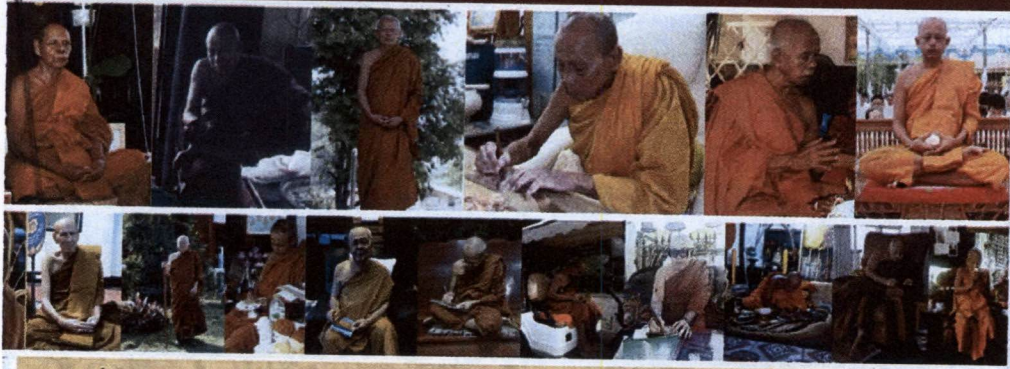

ฐานโต) จ.เลย • พระครูสุทัศนธรรมมานุยุต วัดศรีรัตน จ.เลย • หลวงปู่พญานาค วัดมหาธาตุ จ.เลย • หลวงตาประพันธ์ วัดวิเวกเวียงแขวง จ.เลย
• หลวงปู่ฮ่วน วัดถ้ำกลอง จ.เลย • หลวงปู่เตียง วัดถ้ำแสงธรรมพรมภาวาส จ.เลย • พระครูสังฆวรกิตติวัฒน์ วัดมาตุกกุการาม จ.เลย • พระครู
ภาวนานิวาสธรรม วัดป่าเนรมิตวิปัสสนา จ.เลย • พระครูศรีรัตนสังการ วัดโพธิ์ชัย จ.เลย • พระครูศรีธีรธรรม วัดวาริชสาร จ.เลย • อาจารย์ยี่ตึก
วัดป่าห้วยลาด จ.เลย • หลวงพ่อเฮียง วิสุทธศีล วัดปราสาทเขยไต่ จ.ศรีสะเกษ • หลวงปู่หนูเพชร ปัญญาภูโย วัดป่าภูมิตักข์ จ.สกลนคร • หลวง
ปู่แก้ว สุจิตโต วัดถ้ำเจ้าผู้ฮัว จ.สกลนคร • หลวงปู่อินทร์ทอง สุกวโร วัดป่าวิระธรรม จ.สกลนคร • พระอาจารย์จงชัย ปิยะมโฆ วัดป่าใหญ่
จ.สกลนคร หลวงปู่บุญมา คัมภีร์มโฆ วัดป่าสีห์พนม จ.สกลนคร • หลวงปู่เขาวรัตน์ กมมสุโข วัดท่าวังหิน จ.สกลนคร • หลวงปู่หนูเพชร
ปัญญาภูโย วัดป่าภูมิตักข์ จ.สกลนคร • พระครูธรรมมาคณาการ (หลวงปู่สม) วัดป่าอัสสัมชัญ จ.สกลนคร • หลวงปู่ฮ่วน เขมโก วัดบ้านค
นิมิตร จ.สกลนคร • พระครูพิมลธรรมนิเทศน์ (พระอาจารย์ใหญ่) วัดทุ่ง จ.สกลนคร • พระครูอุปถัมภ์สารคุณ (หลวงปู่แก้ว) วัดสะพานไม้แก่น
จ.สงขลา • พ่อท่านสงวน อธิจิตโต วัดปากบารา จ.สตูล • พระครูวิจารณ์ธรรมคุณ พระมงคลวารการ(หลวงพ่อฮวง อินมุตโต) วัดบางปอ
จ.สมุทรปราการ • พระครูสมุทรสุทธิวิตร(อาจารย์ยี่ตึก) วัดทวงมาลัย จ.สมุทรสาคร • พระครูสาครธรรมทัต(หลวงพ่อทอง ฮัมทินโน) วัดทองธรรม
มิกการ จ.สมุทรสาคร • พระครูประภัสร์วุฒิคุณ (หลวงพ่อสนธิ์ ปากสุโข) วัดทุ่งพระ จ.สระแก้ว • พระครูสิทธิพิมล (จั่งม) วัดจั่ง จ.สระบุรี
• พระครูสุวรรณธรรมวัตร (ทองหลด ชนุดโม) วัดหนองพลับ จ.สระบุรี • พระครูวิธานปริยัติคุณ วัดแจ้งพรหมนคร จ.สิงห์บุรี • พระครูธรรม
ประสูต (หลวงพ่อเจริญ) วัดศรีศรีสุวรรณราม (วัดท่าดินแดง) จ.อุทัย • พระครูสุวรรณสมบุญคุณ(หลวงพ่อสมบุญ ปิยะมโฆ) วัดถ้ำทอง
จ.สุพรรณบุรี • พระเทพพิพัฒน์นารายณ์ (เจ้าคณะจังหวัดสุราษฎร์ธานี) วัดท่าไทร จ.สุราษฎร์ธานี • พระโสภณปริยัติยาภรณ์ วัดพรหมสุรินทร์
จ.สุรินทร์ • พระมหาณิคมย์ ปิณฑิตเทวี วัดศรีธรรมวงศ์คือ จ.หนองคาย • หลวงปู่ญาณี กตปุญโญ วัดสันติธรรมบรรพต (วัดป่าบุญน้อย) จ.หนอง
บัวคำญ • พระครูวิชัยธรรมานุวัตร วัดสามัคคีชัย จ.หนองบัวคำญ • พระอุดมคุณาภรณ์ วัดโนนสว่าง จ.หนองบัวคำญ • พระครูนิเทศธรรมรส
วัดโล่ห์สุทธาวาส จ.อ่างทอง • หลวงปู่ทอง ปัญญาภูโย (เนาโค) วัดสะแก จ.อำนาจเจริญ • พระครูพิพัฒน์วิทยาคม (หลวงพ่อเจริญ ฐานโต)
วัดโนนสว่าง จ.อุตรธานี • พระครูปลัดจรรุญ ฐานโต วัดใหม่จำนทราราม จ.อุทัยธานี • พระราชธรรมโกศล ปะโตเมตังปะละชีวิต สุระโคจติ
วัดโคกพระเจ้าใหญ่องค์คือ เจ้าคณะจังหวัดอุบลราชธานี • พระอธิการเย็นนังแก้ว วัดบ้านนาชาติ จ.อุบลราชธานี