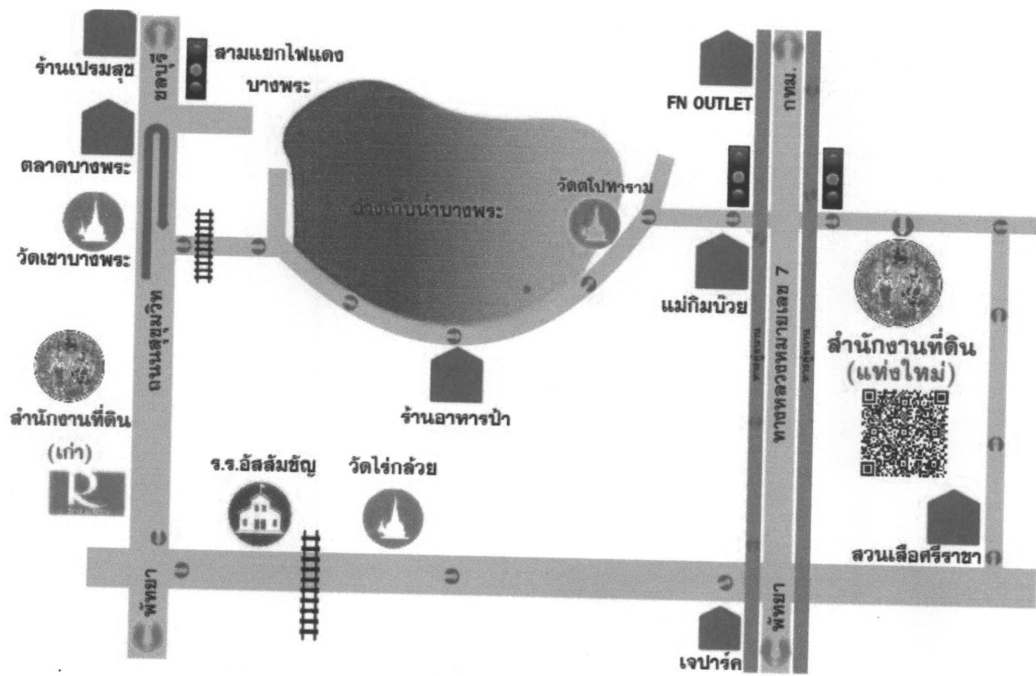

ข้อมูลที่ตั้ง

สำนักงานที่ดินจังหวัดชลบุรี สาขาศรีราชา
เลขที่ ๙๙/๑ หมู่ ๖ ถนนสายบางพระ-โค้งดารา
ตำบลสุรศักดิ์ อำเภอสัตร์ราชา จังหวัดชลบุรี ๒๐๑๑๐

โทรศัพท์ ๐ ๓๓๐๔ ๘๓๖๓ , ๐ ๓๓๐๔ ๘๓๖๔

เจ้าพนักงานที่ดินจังหวัด (สาขา)	๐ ๓๓๐๔ ๘๓๖๓ ต่อ ๑๗
หัวหน้าฝ่ายอำนวยการ	๐ ๓๓๐๔ ๘๓๖๓ ต่อ ๑๕
หัวหน้าฝ่ายทะเบียน	๐ ๓๓๐๔ ๘๓๖๔ ต่อ ๑๒
หัวหน้าฝ่ายรังวัด	๐ ๓๓๐๔ ๘๓๖๔ ต่อ ๑๔

โทรสาร ๐ ๓๓๐๔ ๘๓๖๕

แผนที่สำนักงานที่ดินจังหวัดชลบุรี สาขาศรีราชา

คำพิกัด

13°10'15.8"N 101°00'49.9"E13.