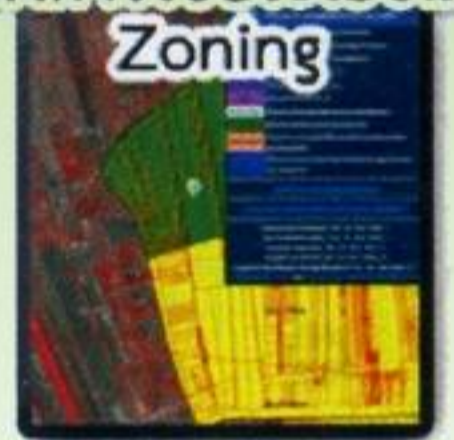

รูปแบบใหม่

ค้นหาจากสถานที่สำคัญ

ไม่ต้องใช้  
เลขที่โฉนด

หรือ ดูข้อมูลด้วยการ Double Click  
แปลงข้างเคียงโดยไม่ต้องใช้เลขที่โฉนด

ดูสภาพพื้นที่ด้วย  
Street View

ค้นหาเส้นทาง

ผังการใช้ประโยชน์  
Zoning

คำนวณภาษีอากร

## LandsMaps

แอปพลิเคชันที่อำนวยความสะดวก

ในการตรวจสอบตำแหน่ง และภาพแปลงที่ดิน โดยระบุเลขที่โฉนด

1

ค้นหาแปลงที่ดิน

2

ระบุจังหวัด, อำเภอ  
เลขที่โฉนด

ผ่านทางอุปกรณ์สื่อสารเคลื่อนที่