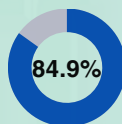

### ผลสำรวจความพึงพอใจ

1. ด้านกระบวนการและคุณภาพของงานบริการ

2. ด้านเจ้าหน้าที่/บุคลากรให้บริการแก่ผู้รับบริการ

3. ด้านสถานที่และสิ่งอำนวยความสะดวก

4. คุณภาพของการให้บริการ (อื่นๆ)

**รวม**

055 613 359

@674wlnyh “ที่ดินสุโขทัย”