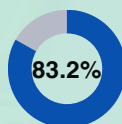

### ผลสำรวจความพึงพอใจ

1. ด้านกระบวนการและคุณภาพของงานบริการ

2. ด้านเจ้าหน้าที่/บุคลากรให้บริการแก่ผู้รับบริการ

3. ด้านสถานที่และสิ่งอำนวยความสะดวก

4. คุณภาพของการให้บริการ (อื่นๆ)

**รวม**

055 613 359

@674wlnyh “ที่ดินสุโขทัย”