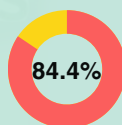

### ผลสำรวจความพึงพอใจ

1. ด้านกระบวนการและคุณภาพของงานบริการ

2. ด้านเจ้าหน้าที่/บุคลากรให้บริการแก่ผู้รับบริการ

3. ด้านสถานที่และสิ่งอำนวยความสะดวก

4. คุณภาพของการให้บริการ (อื่นๆ)

**รวม**

055 613 359

@674wlnyh “ที่ดินสุโขทัย”