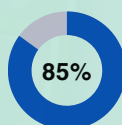

### ผลสำรวจความพึงพอใจ

1. ด้านกระบวนการและคุณภาพของงานบริการ

2. ด้านเจ้าหน้าที่/บุคลากรให้บริการแก่ผู้รับบริการ

3. ด้านสถานที่และสิ่งอำนวยความสะดวก

4. คุณภาพของการให้บริการ (อื่นๆ)

**รวม**

055 613 359

@674wlnyh “ที่ดินสุโขทัย”