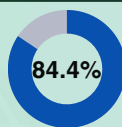

สำนักงานที่ดินจังหวัดสุโขทัย

SUKHOTHAI PROVINCIAL LAND OFFICE

ผลสำรวจความพึงพอใจ

1. ด้านกระบวนการและคุณภาพของงานบริการ

2. ด้านเจ้าหน้าที่/บุคลากรให้บริการแก่ผู้รับบริการ

3. ด้านสถานที่และสิ่งอำนวยความสะดวก

4. คุณภาพของการให้บริการ (อื่นๆ)

รวม

055 613 359

@674wlnyh “ที่ดินสุโขทัย”

สำนักงานที่ดินจังหวัดสุโขทัย