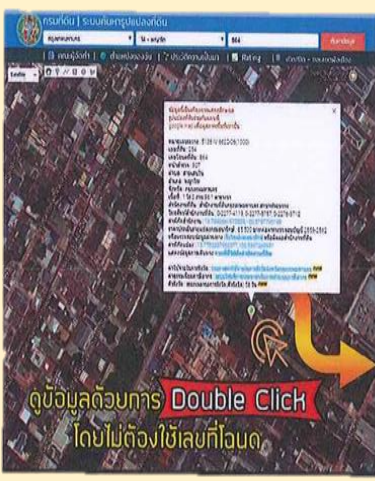

ยื่นรังวัดโปร่งใส นวัตกรรม 50 วัน

ลดระยะเวลานัดรังวัดให้รวดเร็วขึ้น ภายใน 50 วัน

ยื่นรังวัด ...
ไม่ต้องรอนานอีกต่อไป

รวดเร็ว

นัดรังวัดได้ภายใน 50 วัน

ถูกต้อง

รังวัดตามหลักสาขา
ด้วยระบบ RTK GNSS Network

โปร่งใส

ตรวจสอบการปฏิบัติงานรังวัดได้ทุกชั้นตอน

ของขวัญปีใหม่

กรมที่ดิน กระทรวงมหาดไทย

ค้นหารูปแบบแปลงโฉนดที่ดินทั่วประเทศ บริการฟรีจับใจด้วย LandsMaps

ค้นหาตำแหน่งที่ตั้งรูปแบบแปลงที่ดินและรายละเอียดเบื้องต้น
ได้ด้วยตนเองผ่านทางอินเทอร์เน็ต

- ข้อมูลที่ปรากฏ**
1. หมายเลขวาง
 2. เลขที่ดิน
 3. เลขโฉนดที่ดิน
 4. หน้าสำรวจ
 5. ตำบล อำเภอ จังหวัด
 6. เนื้อที่
 7. สำนักงานที่ดิน เบอร์โทร
 8. ค่ามัดจำสำนักงาน
 9. ราคาประเมินราคาแปลงกรรมสิทธิ์
 10. ค่ามัดจำแปลง
 11. ค่าใช้จ่ายในการรังวัด
 12. คำรรมเนินมาชื้อการ
 13. คิวรังวัด
 14. พื้นที่ผังการใช้ประโยชน์ที่ดิน (Zoning)